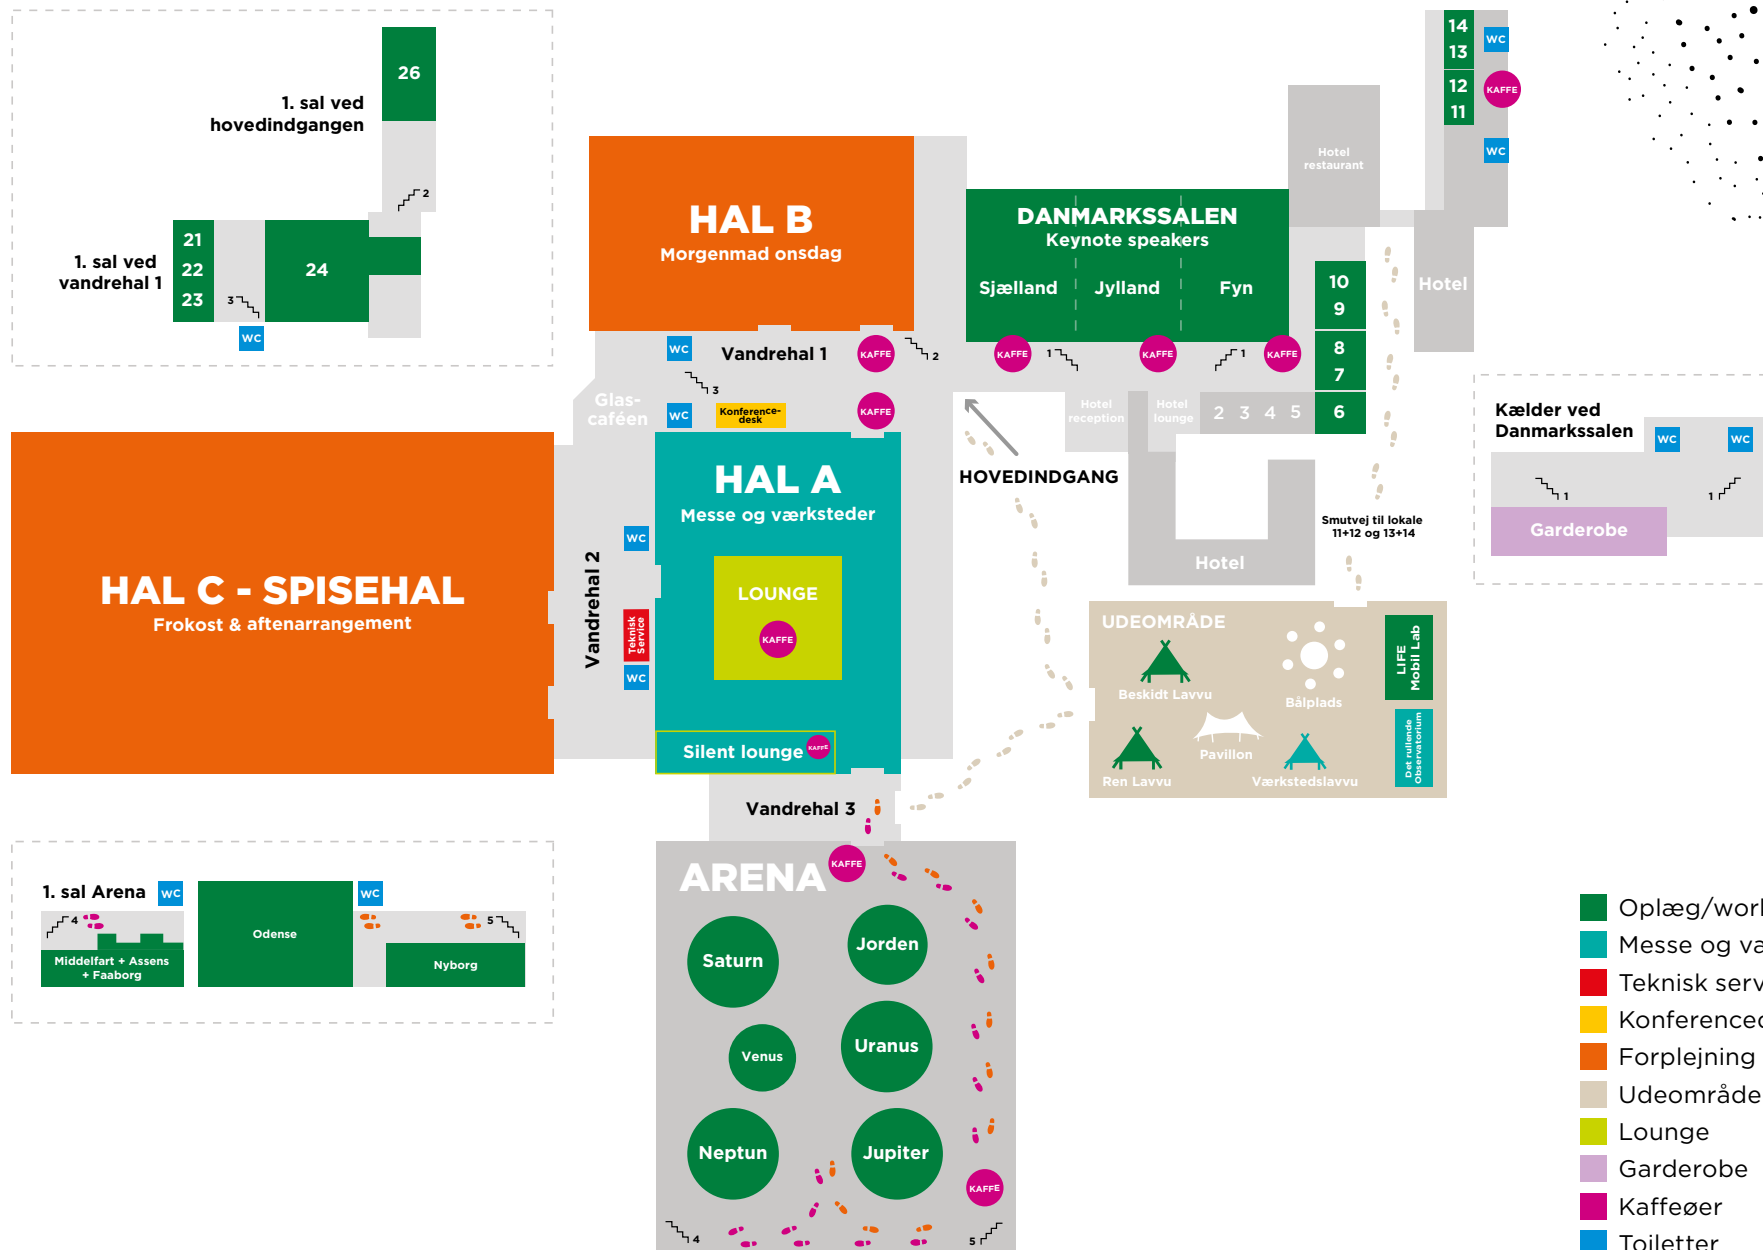

# OVERSIGT OVER ODENSE CONGRESS CENTER

For messeudstillere

- Oplæg/workshops/paneldebatter
- Messe og værksteder
- Teknisk service
- Konferencedesk
- Forplejning og aftenarrangement
- Udeområde
- Lounge
- Garderobe
- Kaffeør
- Toiletter